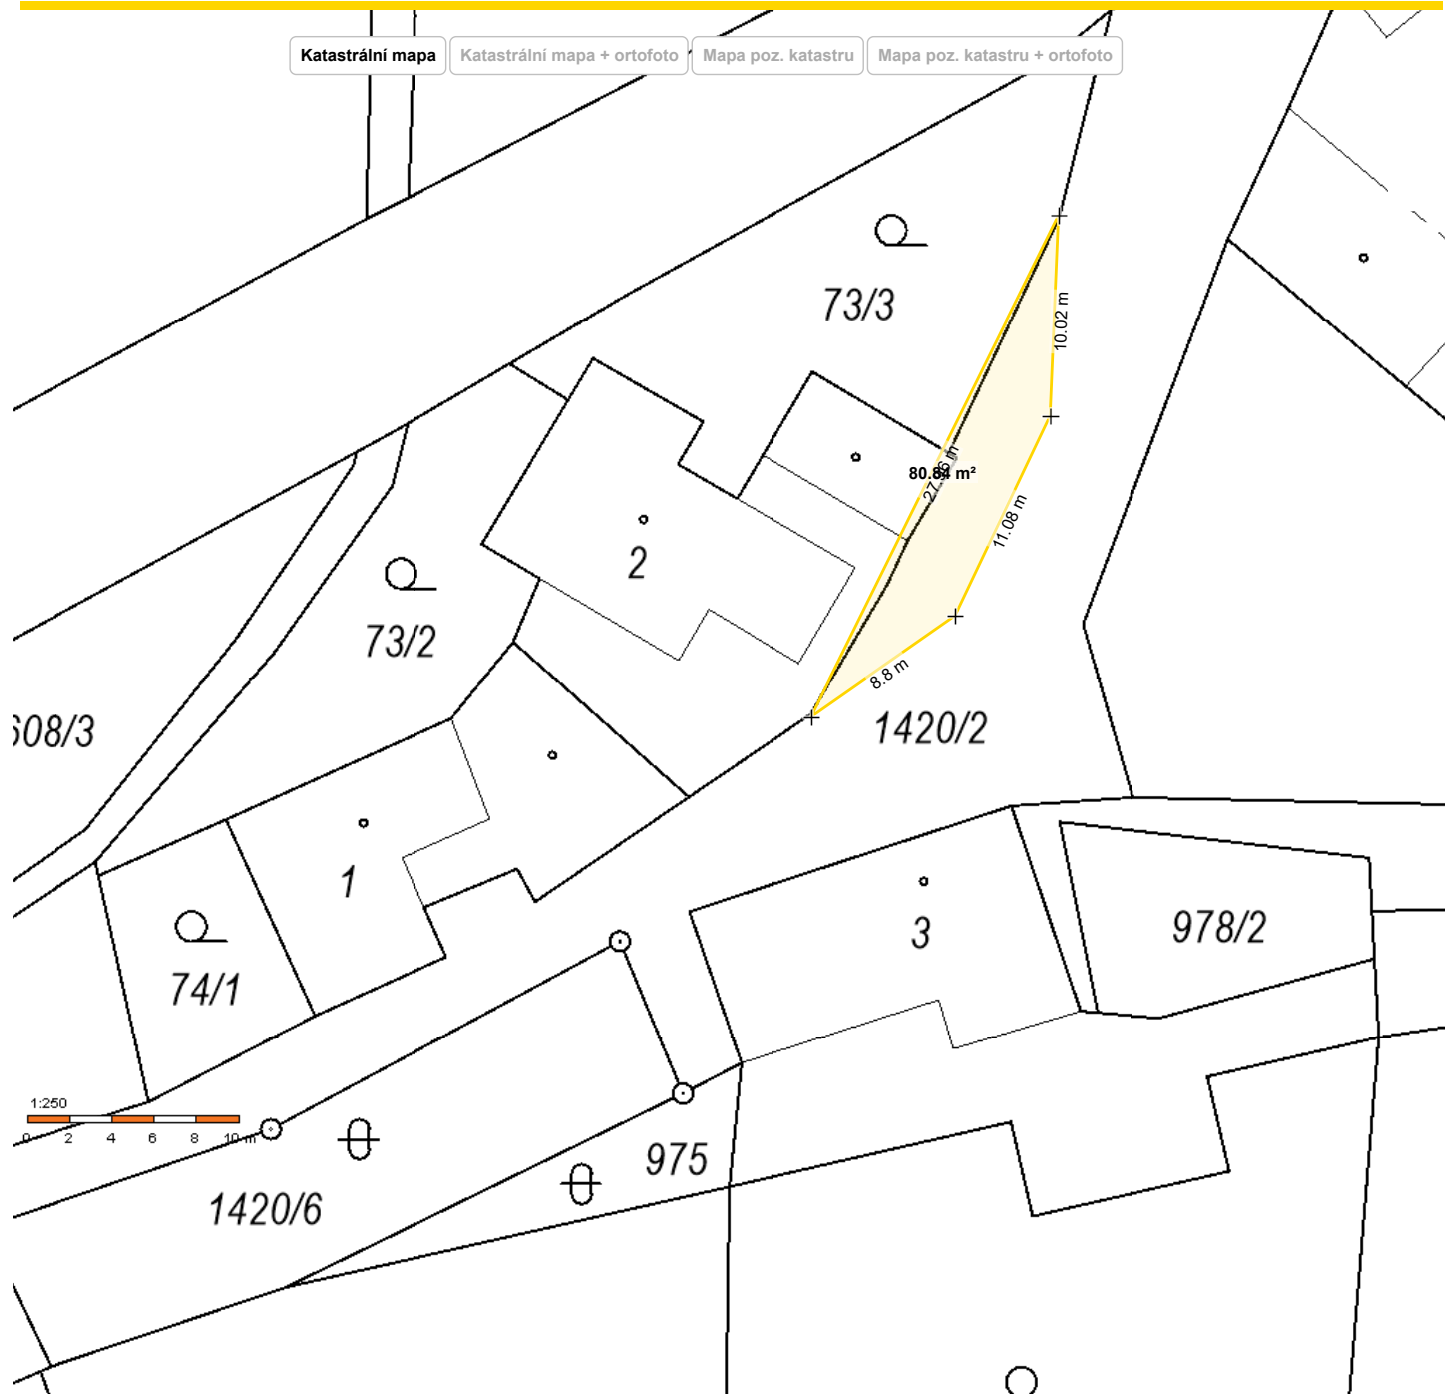

Katastrální mapa

Katastrální mapa + ortofoto

Mapa poz. katastru

Mapa poz. katastru + ortofoto

Měření plochy a obvodu

Znovu

Smazat
poslední
bodPlocha: 80.84 m²

Obvod: 57.86 m