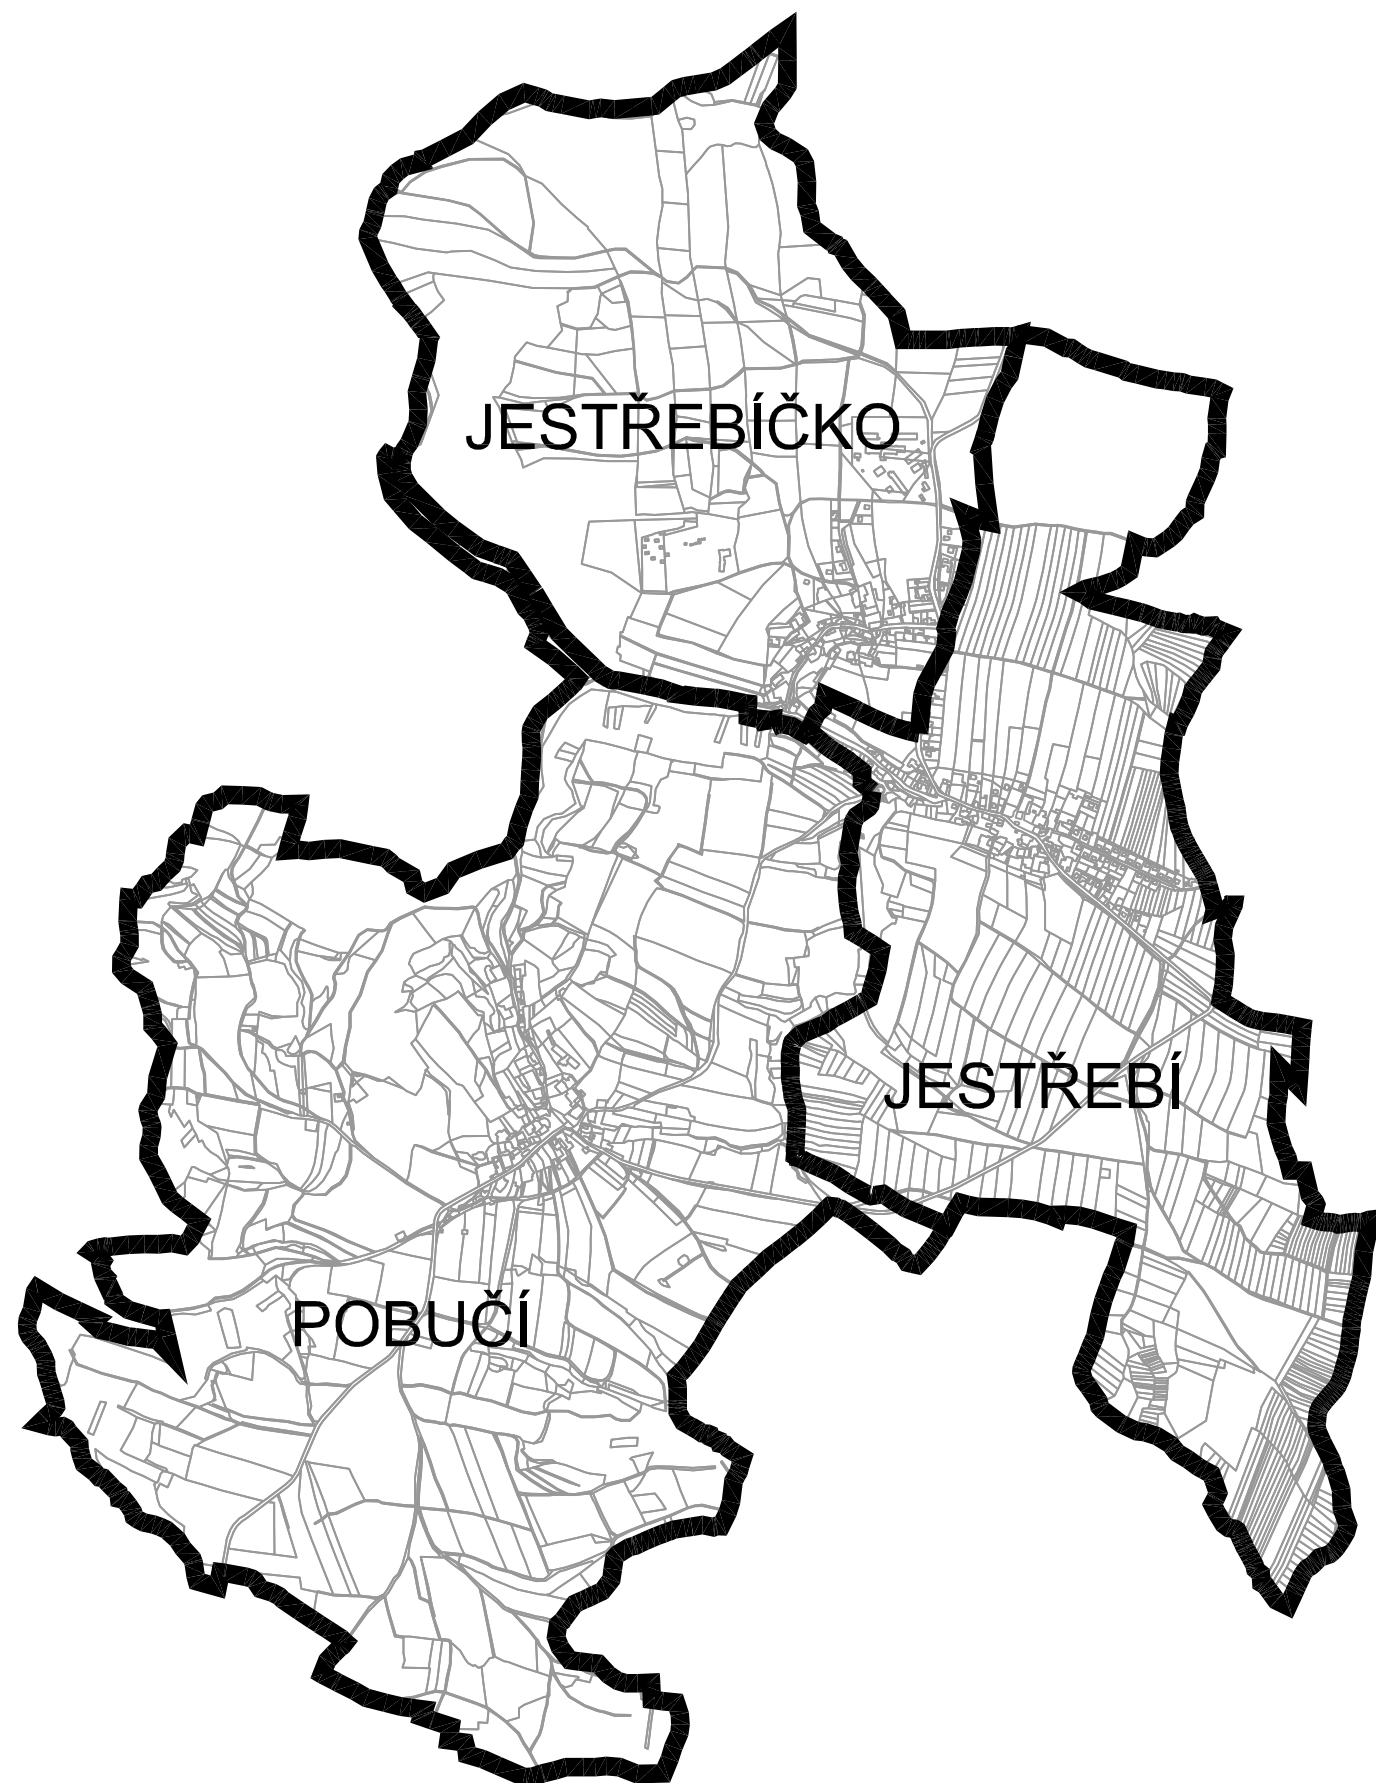

OBEC JESTŘEBÍ
HRANICE KATASTRÁLNÍHO ÚZEMÍ

VYPRACOVAL	ING. JARMILA NAJMANOVÁ	STUPEŇ PD	PASPORT
ZODP. PROJEKTANT	ING. JARMILA NAJMANOVÁ	DATUM	04/2011
INVESTOR	OBEC JESTŘEBÍ	MĚŘÍTKO	-
JESTŘEBÍ PASPORT MÍSTNÍCH KOMUNIKACÍ		Ing. Jarmila Najmanová PROJEKČNÍ KANCELÁŘ Zvole 120, 789 01 Zábřeh tel:737722315, email:jarmila.najmanova@email.cz	
		ČÁST PD	FORMÁT
PŘÍLOHA	PŘEHLEDNÁ SITUACE	ČÍSLO PŘÍLOHY	B.1