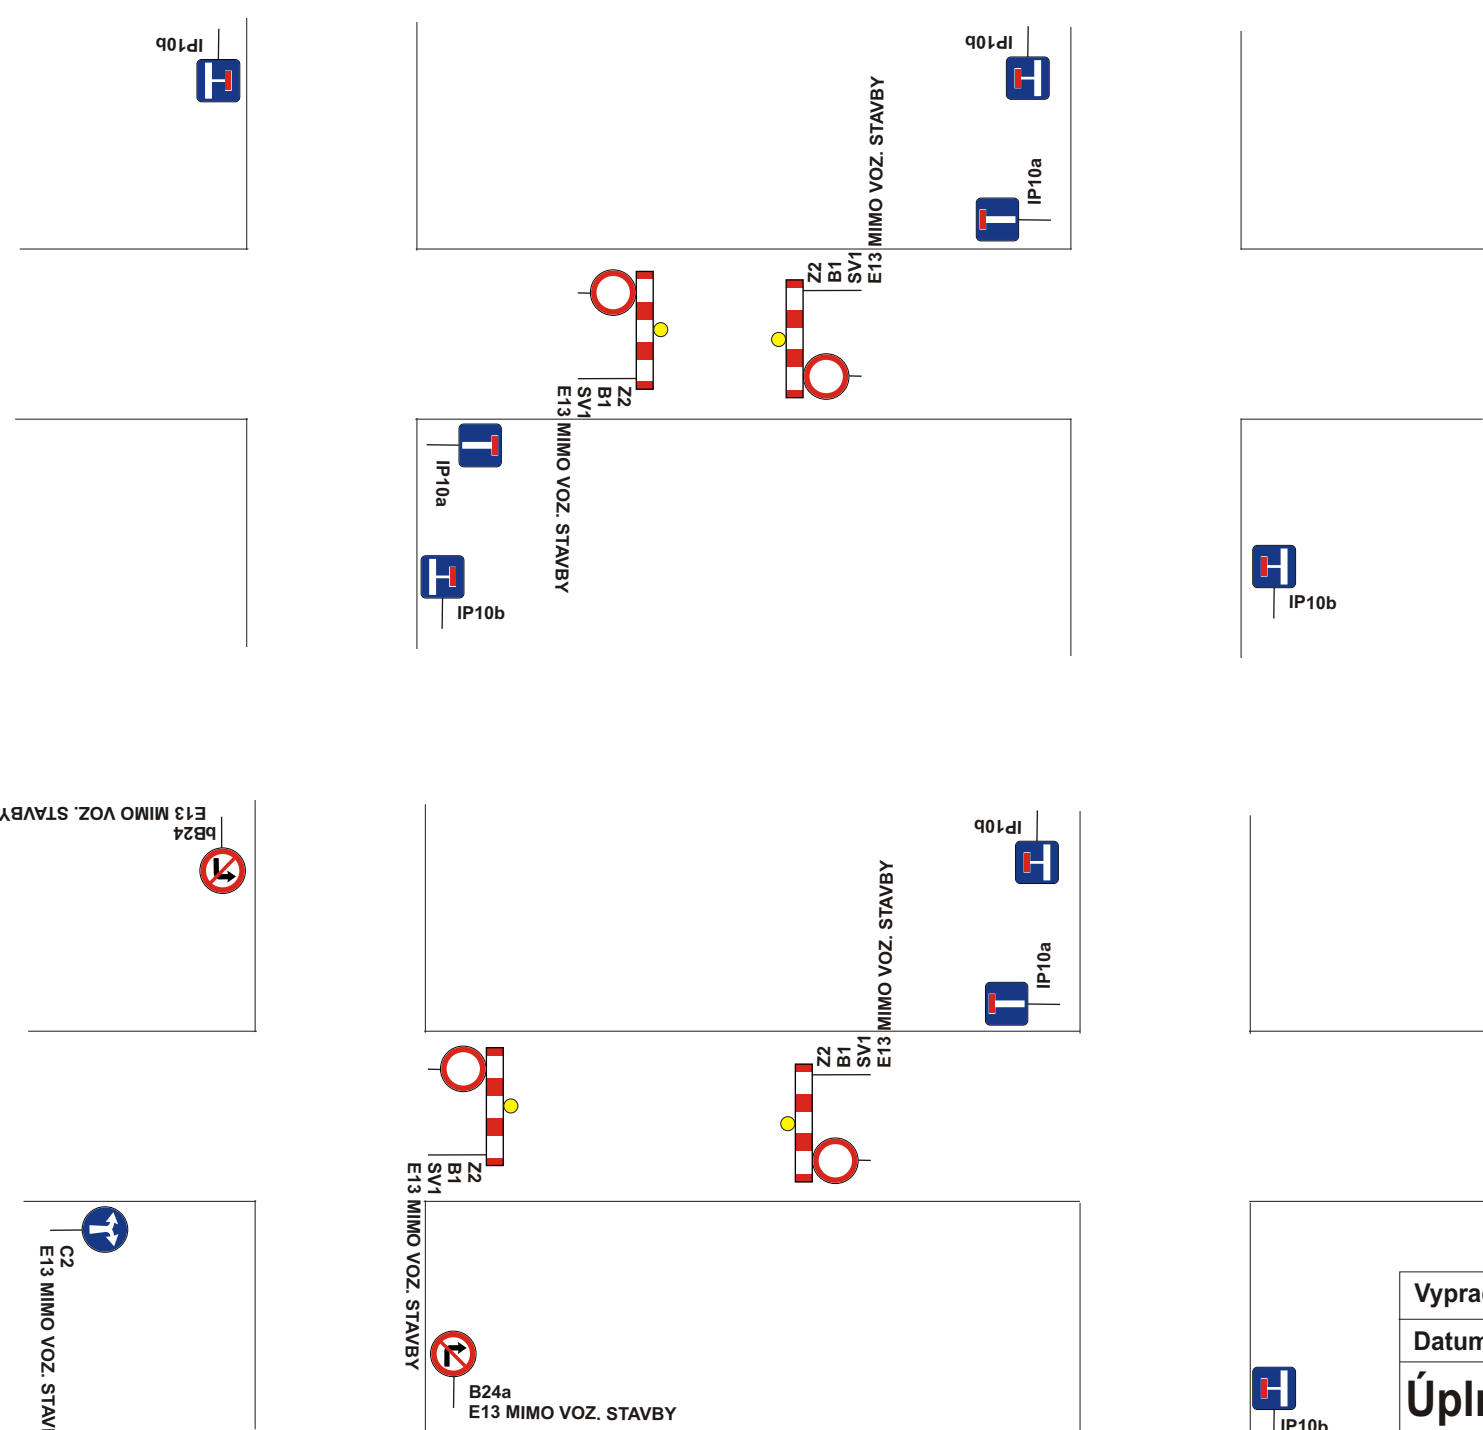

Úplná uzavírka MK v obci Jestřebí.

<p>Vypracoval: Veiser Lukáš</p> <p>Datum: 8.3.2018</p> <p>Úplná uzavírka MK v obci Jestřebí.</p>	 <p>Adresa provozovny: Pavelkova 2 Olomouc 772 00</p>
---	--